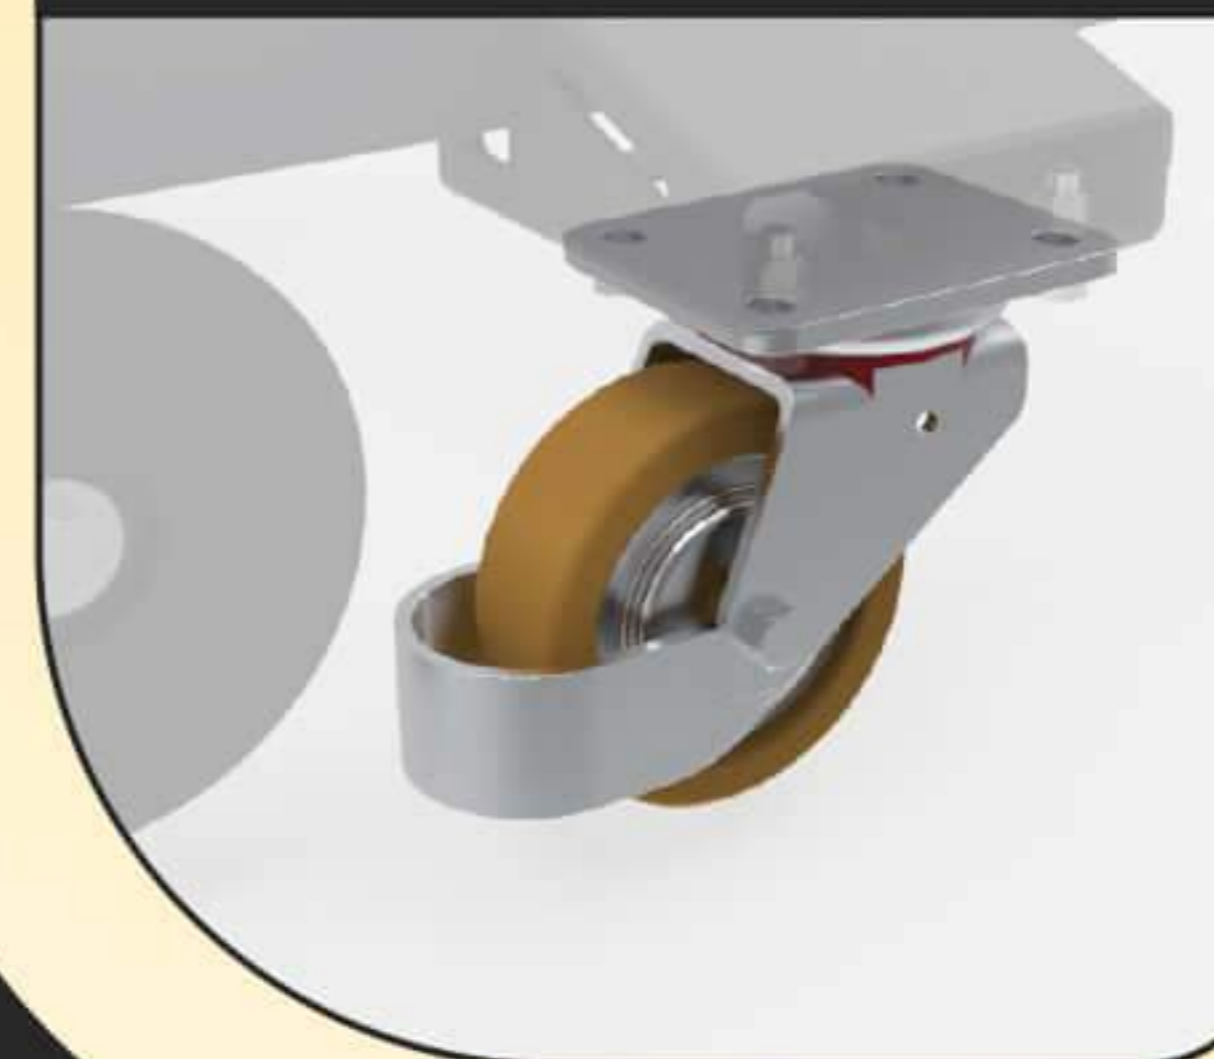

Hinnenboomstraat 1 bus 2
2320 Hoogstraten
Belgium

T: +32 (0)3-314 18 01
F: +32 (0)3-314 18 02
E: info@bogaertsgl.com
W: www.bogaertsgl.com

towing hitch

**low friction
rolling bars**

**easy concrete/rail
transition**

**heavy
swivelling wheels**

zero turn

modular

Length
Width rolling bars

1800 / 2100 / 2400 / 2500 mm
400 / 500 mm

Bo Cart 5