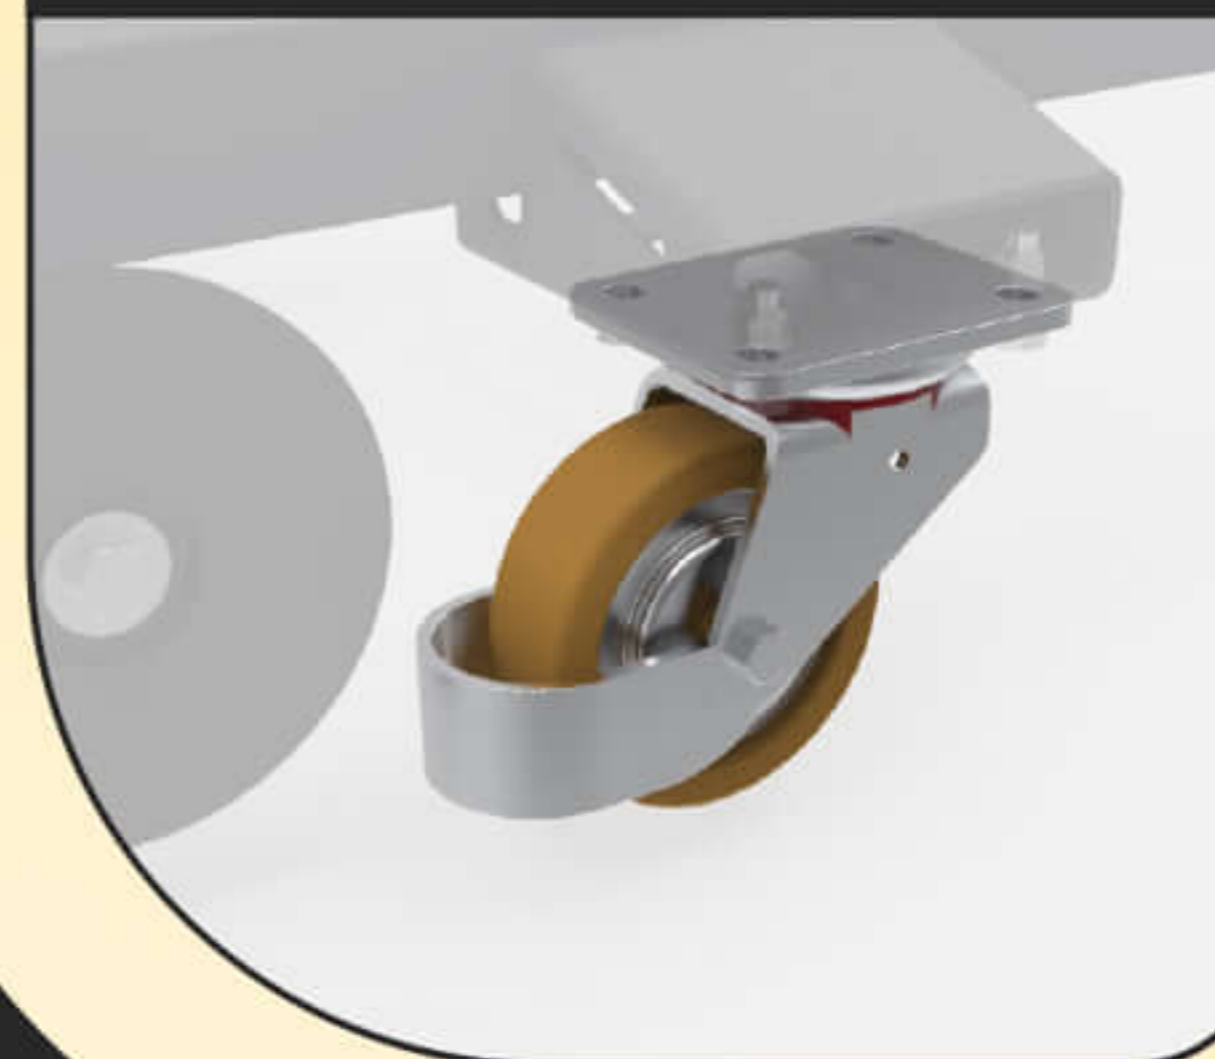

**heavy
swivelling wheels**

zero turn

**Integrated
cart number**

Length
Container volume

2400 - 2500 mm
0,92 - 1,12 m³

Bo Cart 5 Pepper